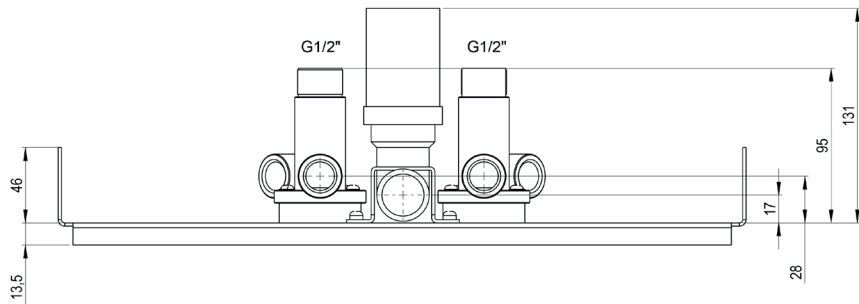

Carril de conexión para FSN Standard

Set conexión calentador FSN A 422 73

Carril de conexión para FSN y FSN-E A 428 10

Set montaje calentador A 422 73

Contenido:

2x Set

- M8 2 x
- 4x
- 4x
- 2 x

+

1x Set

Material de montaje para la suspensión