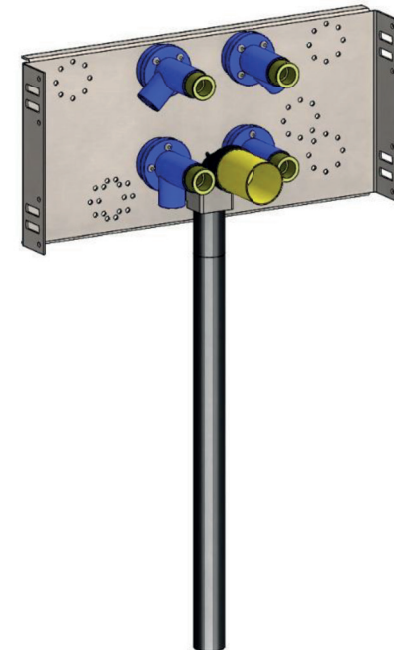

Carril de conexión para FSN Standard

Set conexión calentador FSN A 422 73

Carril de conexión para FSN y FSN-E A 428 10

Set montaje calentador A 422 73

Contenido:

2x Set

- M8 2 x
- 4x
- 4x
- 2 x

+

1x Set

Material de montaje para la suspensión