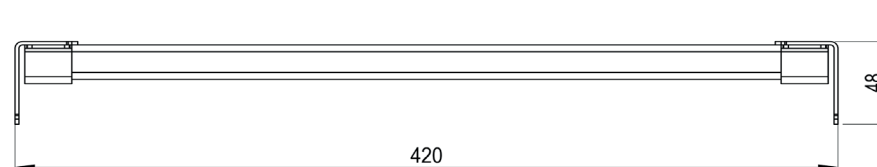

Carril de conexión para FSN Standard

Set conexión calentador FSN A 422 73

Carril de conexión para FSN y FSN-E A 428 10

Set montaje calentador A 422 73

Contenido:

2x Set

- M8 2 x
- 4x
- 4x
- 2 x

+

1x Set

Material de montaje para la suspensión