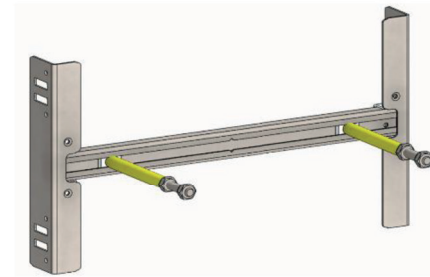

Carril de conexión para FSN Standard

Set conexión calentador FSN A 422 73

Carril de conexión para FSN y FSN-E A 428 10

Set montaje calentador A 422 73

Contenido:

2x Set

- M8 2 x
- 4x
- 4x
- 2 x

+

1x Set

Material de montaje para la suspensión