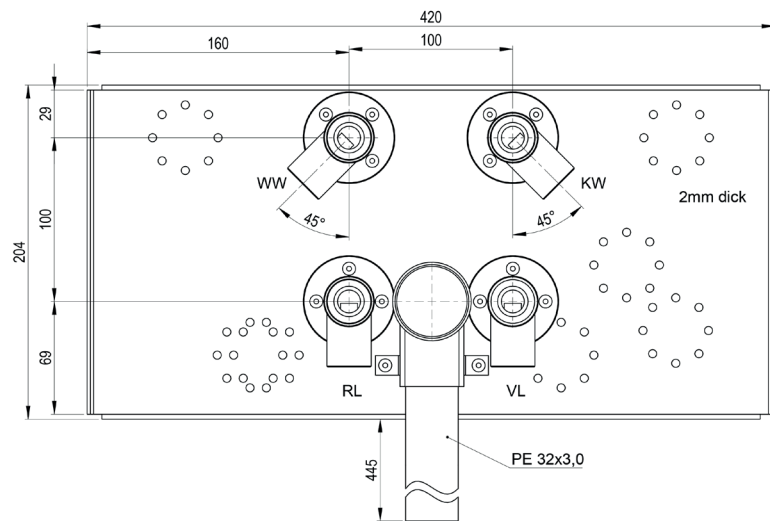

Carril de conexión para FSN Standard

Set conexión calentador FSN A 422 73

Carril de conexión para FSN y FSN-E A 428 10

Set montaje calentador A 422 73

Contenido:

2x Set

- M8 2 x
- 4x
- 4x
- 2 x

+

1x Set

Material de montaje para la suspensión