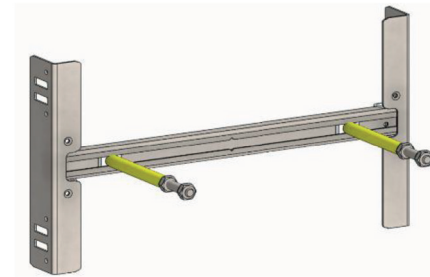

Carril de conexión para FSN Standard

Set conexión calentador FSN A 422 73

Carril de conexión para FSN y FSN-E A 428 10

Set montaje calentador A 422 73

Contenido:

2x Set

- M8 2 x
- 4x
- 4x
- 2 x

+

1x Set

Material de montaje para la suspensión