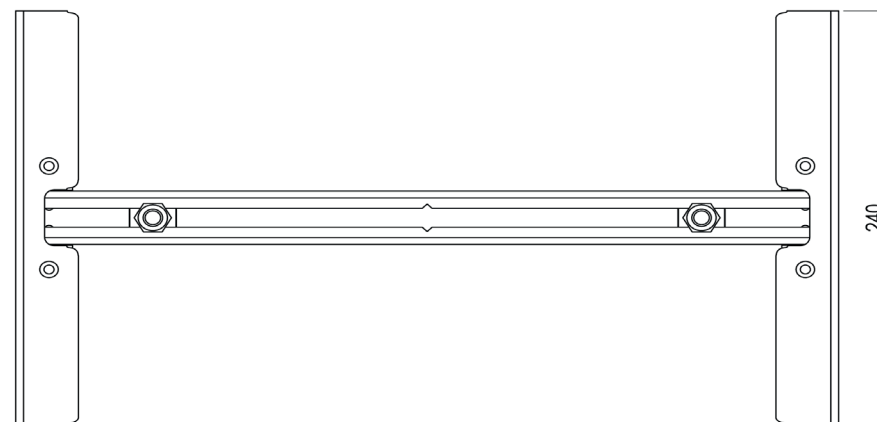

Carril de conexión para FSN Standard

Set conexión calentador FSN A 422 73

Carril de conexión para FSN y FSN-E A 428 10

Set montaje calentador A 422 73

Contenido:

2x Set

- M8 2 x
- 4x
- 4x
- 2 x

+

1x Set

Material de montaje para la suspensión